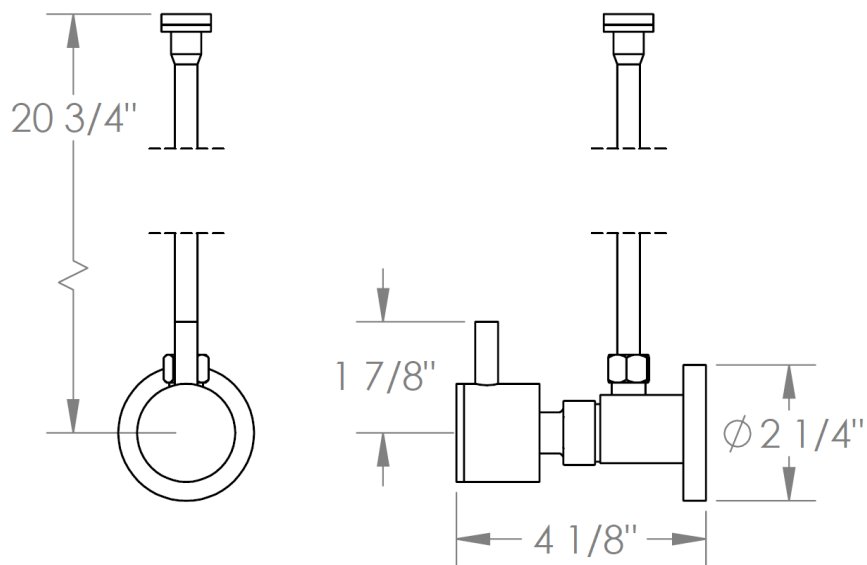

**22-MAS6-TIA**

Toilet Angle Stop Kit

1/2" IPS x 3/8" OD Compression

**WATERMARK DESIGNS 1/24/2019**

350 Dewitt Ave Brooklyn NY 11207 USA T 718 257 2800 F 718 257 2144 info@watermark-designs.com

**22-MAS6-TIB**

Toilet Angle Stop Kit

1/2" IPS x 3/8" OD Compression

**WATERMARK DESIGNS 1/24/2019**

350 Dewitt Ave Brooklyn NY 11207 USA T 718 257 2800 F 718 257 2144 info@watermark-designs.com