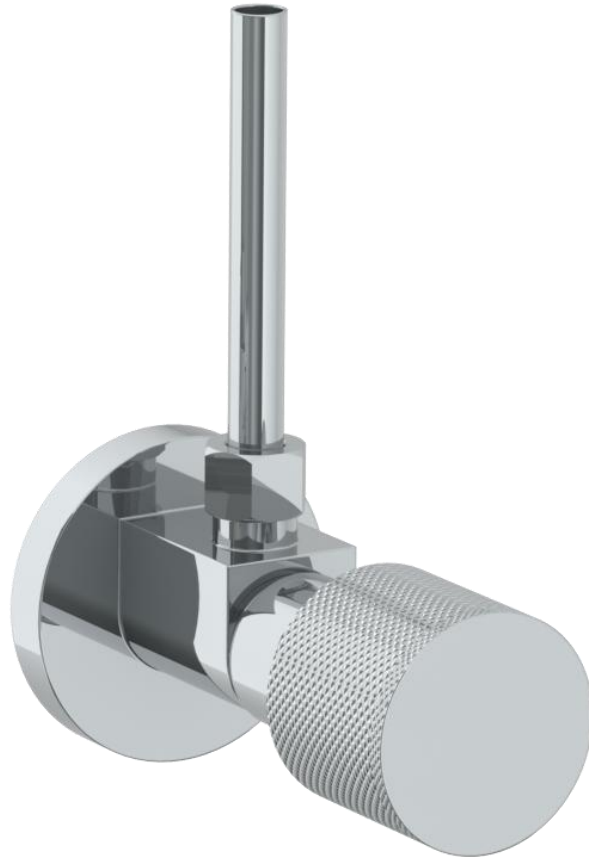

**22-MAS6-TIA**

Toilet Angle Stop Kit

1/2" IPS x 3/8" OD Compression

**WATERMARK DESIGNS 1/24/2019**

350 Dewitt Ave Brooklyn NY 11207 USA T 718 257 2800 F 718 257 2144 info@watermark-designs.com

**22-MAS6-TIB**

Toilet Angle Stop Kit

1/2" IPS x 3/8" OD Compression

**WATERMARK DESIGNS 1/24/2019**

350 Dewitt Ave Brooklyn NY 11207 USA T 718 257 2800 F 718 257 2144 info@watermark-designs.com