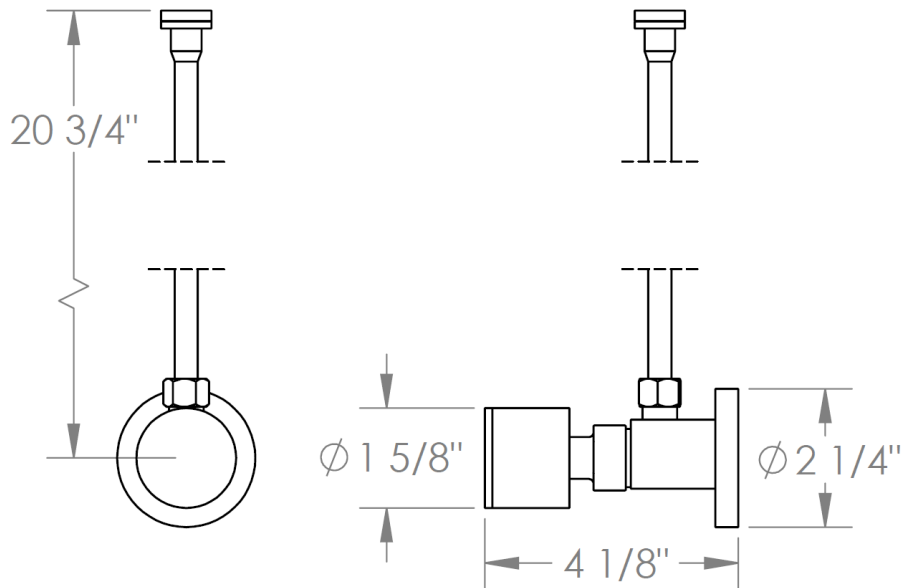

**22-MAS6-TIA**

Toilet Angle Stop Kit

1/2" IPS x 3/8" OD Compression

**WATERMARK DESIGNS 1/24/2019**

350 Dewitt Ave Brooklyn NY 11207 USA T 718 257 2800 F 718 257 2144 info@watermark-designs.com

**22-MAS6-TIB**

Toilet Angle Stop Kit

1/2" IPS x 3/8" OD Compression

**WATERMARK DESIGNS 1/24/2019**

350 Dewitt Ave Brooklyn NY 11207 USA T 718 257 2800 F 718 257 2144 info@watermark-designs.com