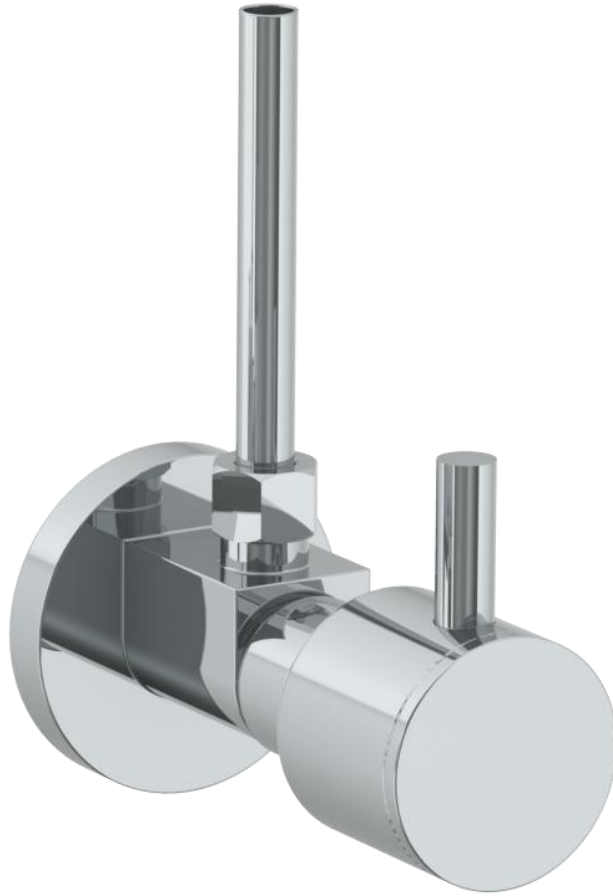

**22-MAS6-TIA**

Toilet Angle Stop Kit

1/2" IPS x 3/8" OD Compression

**WATERMARK DESIGNS 1/24/2019**

350 Dewitt Ave Brooklyn NY 11207 USA T 718 257 2800 F 718 257 2144 info@watermark-designs.com

**22-MAS6-TIB**

Toilet Angle Stop Kit

1/2" IPS x 3/8" OD Compression

**WATERMARK DESIGNS 1/24/2019**

350 Dewitt Ave Brooklyn NY 11207 USA T 718 257 2800 F 718 257 2144 info@watermark-designs.com